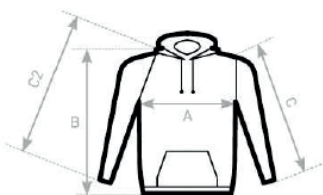

# Größentabelle

## KIDS

B&C EXACT 190/KIDS Art. TK 301	1/2	3/4	5/6	7/8	9/11	12/14
A HALF CHEST	-	33	36	39	42	45
A HALF CHEST FROM NECK POINT	-	43	46	51	56	63

B&C HOODED/KIDS Art. WK 681	1/2	3/4	5/6	7/8	9/11	12/14
A HALF CHEST	-	37	40	43	46	50
B BODY LENGTH	-	43	48	53	58	63
C SLEEVE LENGTH	-	33	37	41	45	50

## ADULT

B&C EXACT 190 Art. TU03T	XS	S	M	L	XL	2XL	3XL	4XL
A HALF CHEST	47	50	53	56	59	62	65	70
A HALF CHEST FROM NECK POINT	68	70	72	74	76	78	80	82

B&C ID.003 COTTON RICH Art. WU 121	XS	S	M	L	XL	2XL	3XL	4XL
A HALF CHEST	48	51,5	55	58,5	62	65,5	69	72,5
B BODY LENGTH	63,5	65,5	67,5	69,5	71,5	73,5	75,5	77,5
C SLEEVE LENGTH	61,5	62,5	63,5	64,5	65,5	66,5	67,5	68,5