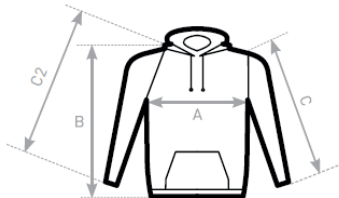

## Eli-Lager

# Größentabelle

## KIDS

B&C EXACT 190/KIDS Art. TK 301	1/2	3/4	5/6	7/8	9/11	12/14
A HALF CHEST	-	33	36	39	42	45
A HALF CHEST FROM NECK POINT	-	43	46	51	56	63

B&C HOODED/KIDS Art. WK 681	1/2	3/4	5/6	7/8	9/11	12/14
A HALF CHEST	-	37	40	43	46	50
B BODY LENGTH	-	43	48	53	58	63
C SLEEVE LENGTH	-	33	37	41	45	50

## ADULT

B&C EXACT 190 Art. TU03T	XS	S	M	L	XL	2XL	3XL	4XL
A HALF CHEST	47	50	53	56	59	62	65	70
A HALF CHEST FROM NECK POINT	68	70	72	74	76	78	80	82

B&C ID.003 COTTON RICH Art. WU 121	XS	S	M	L	XL	2XL	3XL	4XL
A HALF CHEST	48	51,5	55	58,5	62	65,5	69	72,5
B BODY LENGTH	63,5	65,5	67,5	69,5	71,5	73,5	75,5	77,5
C SLEEVE LENGTH	61,5	62,5	63,5	64,5	65,5	66,5	67,5	68,5