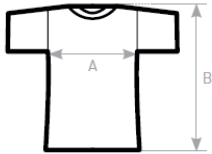

# Größentabelle

## KIDS

B&C EXACT 190/KIDS Art. TK 301	1/2	3/4	5/6	7/8	9/11	12/14
A HALF CHEST	-	33	36	39	42	45
A HALF CHEST FROM NECK POINT	-	43	46	51	56	63

B&C HOODED/KIDS Art. WK 681	1/2	3/4	5/6	7/8	9/11	12/14
A HALF CHEST	-	37	40	43	46	50
B BODY LENGTH	-	43	48	53	58	63
C SLEEVE LENGTH	-	33	37	41	45	50

## ADULT

B&C EXACT 190 Art. TU03T	XS	S	M	L	XL	2XL	3XL	4XL
A HALF CHEST	47	50	53	56	59	62	65	70
A HALF CHEST FROM NECK POINT	68	70	72	74	76	78	80	82

B&C ID.003 COTTON RICH Art. WU 121	XS	S	M	L	XL	2XL	3XL	4XL
A HALF CHEST	48	51,5	55	58,5	62	65,5	69	72,5
B BODY LENGTH	63,5	65,5	67,5	69,5	71,5	73,5	75,5	77,5
C SLEEVE LENGTH	61,5	62,5	63,5	64,5	65,5	66,5	67,5	68,5